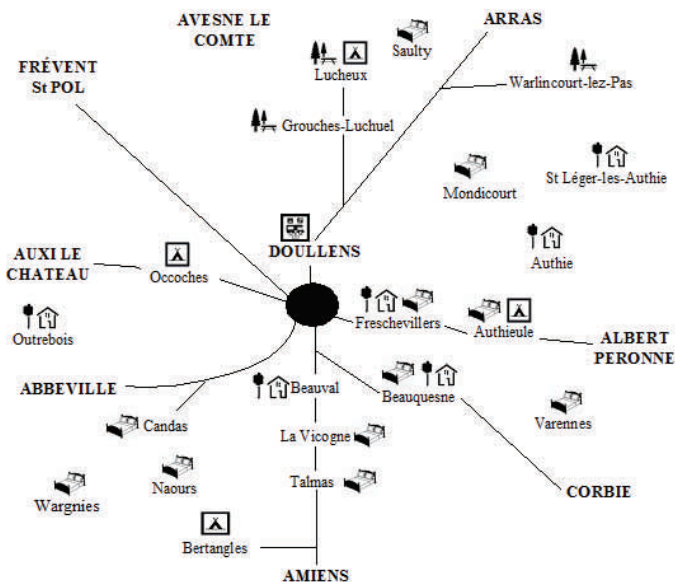

Aire de Camping-car gratuite / *Free camping-car site - Doullens*

Rue du Pont à l'avoine - Doullens

Campings / Campsites

- | | | | |
|-----------------------------------|-------------------------------------|--|----------------------------------|
| ✕ Au bord de l'Authie | 03 22 32 56 13 | ✕ Camping du Château | 03 22 93 37 73 |
| 11 bis route d'Albert - Authieule | du / from 01/04
au / to 31/10 | Bertangles | du / from 21/04
au / to 11/09 |
| ★ | | ★★ | |
| ✕ Camping de la Forêt | 03 22 32 44 92 | ✕ La Kilienne (62) | 03 21 73 03 03 |
| Rue J-B Delecloy - Luceux | ouvert à l'année
/ open all year | Rue du Moulin -
Warlincourt-lez-Pas | du / from 29/03
au / to 05/11 |
| ★ | | ★★ | |
| ✕ Les Prés Marcotte | 03 22 77 41 48 | | |
| 51 route de Doullens - Occoches | du / from 10/04
au / to 15/10 | | |
| ★★ | | | |

Marchés - Markets (*Alimentation & Vêtements / Food and clothes*)

- ✕ Jeudi matin à Doullens place Thélou et place E. Andrieu - **Thursday morning**
- ✕ Dimanche matin - tous les jours - à Doullens place Lavarenne - **Sunday**

Plan d'accès Access map

- Chambre d'hôte
Bed and Breakfast
- Gîte Rural
Self-catering cottages
- Camping
Campsites
- Aire Camping-car
Camping-car site
- Aire de pique-nique
picnic site

Office de Tourisme du Doullennais

✘ LA FERME BLANCHE 03 22 71 22 70

Beauquesne

✘ MOULIN de GROUCHES 03 22 32 06 51

10 rue du Moulin - Grouches-Luchuel  3 chbs

✘ DEMEURE de Mondicourt 03 21 50 33 88

2 rue des Saules à Mondicourt (62)  2 chbs